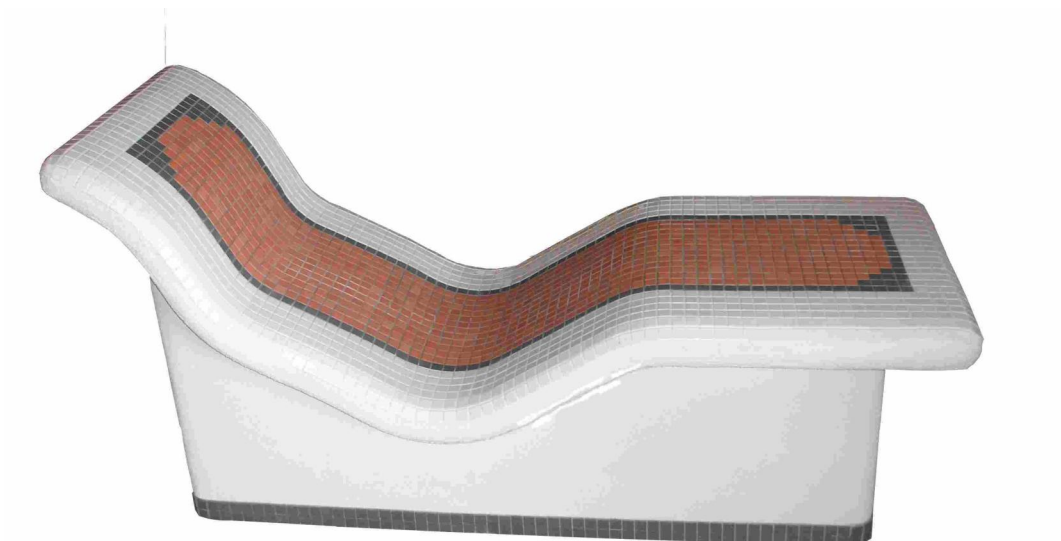

WELLTEC DEUTSCHLAND GMBH
WEITGASSTR. 15
D - 73275 OHMDEN

FON +49 (0) 7023 - 743 701
FAX +49 (0) 7023 - 743 702
MAIL : INFO@WELLTEC-D.DE
WWW .WELLTEC-D .DE

Entspannungs- und Ruheliege

Relax `n Dream

L=1853mm B= 700mm;

Hartschaum-Unterkonstruktion, in Hohlbauweise, ergonomische Liegeauflage aus Vollmaterial mit abgerundeten Seiten 100mm dick, Untergestell vergipst mit unten liegender quadratischer Fliesenborde, Liegefläche vollflächig mit quadratischen Keramikfliesen.

Erhältlich mit integrierter Elektroheizung und / oder mit aufgelegter Massagematte (Oszillierende Massage in 5 Massagezonen mit 6 Motoren, 5 Intensitäten, Intervallverstellung, Integriertes Rückenheizelement, OFF-Funktion, CE und GS-Zertifikat.